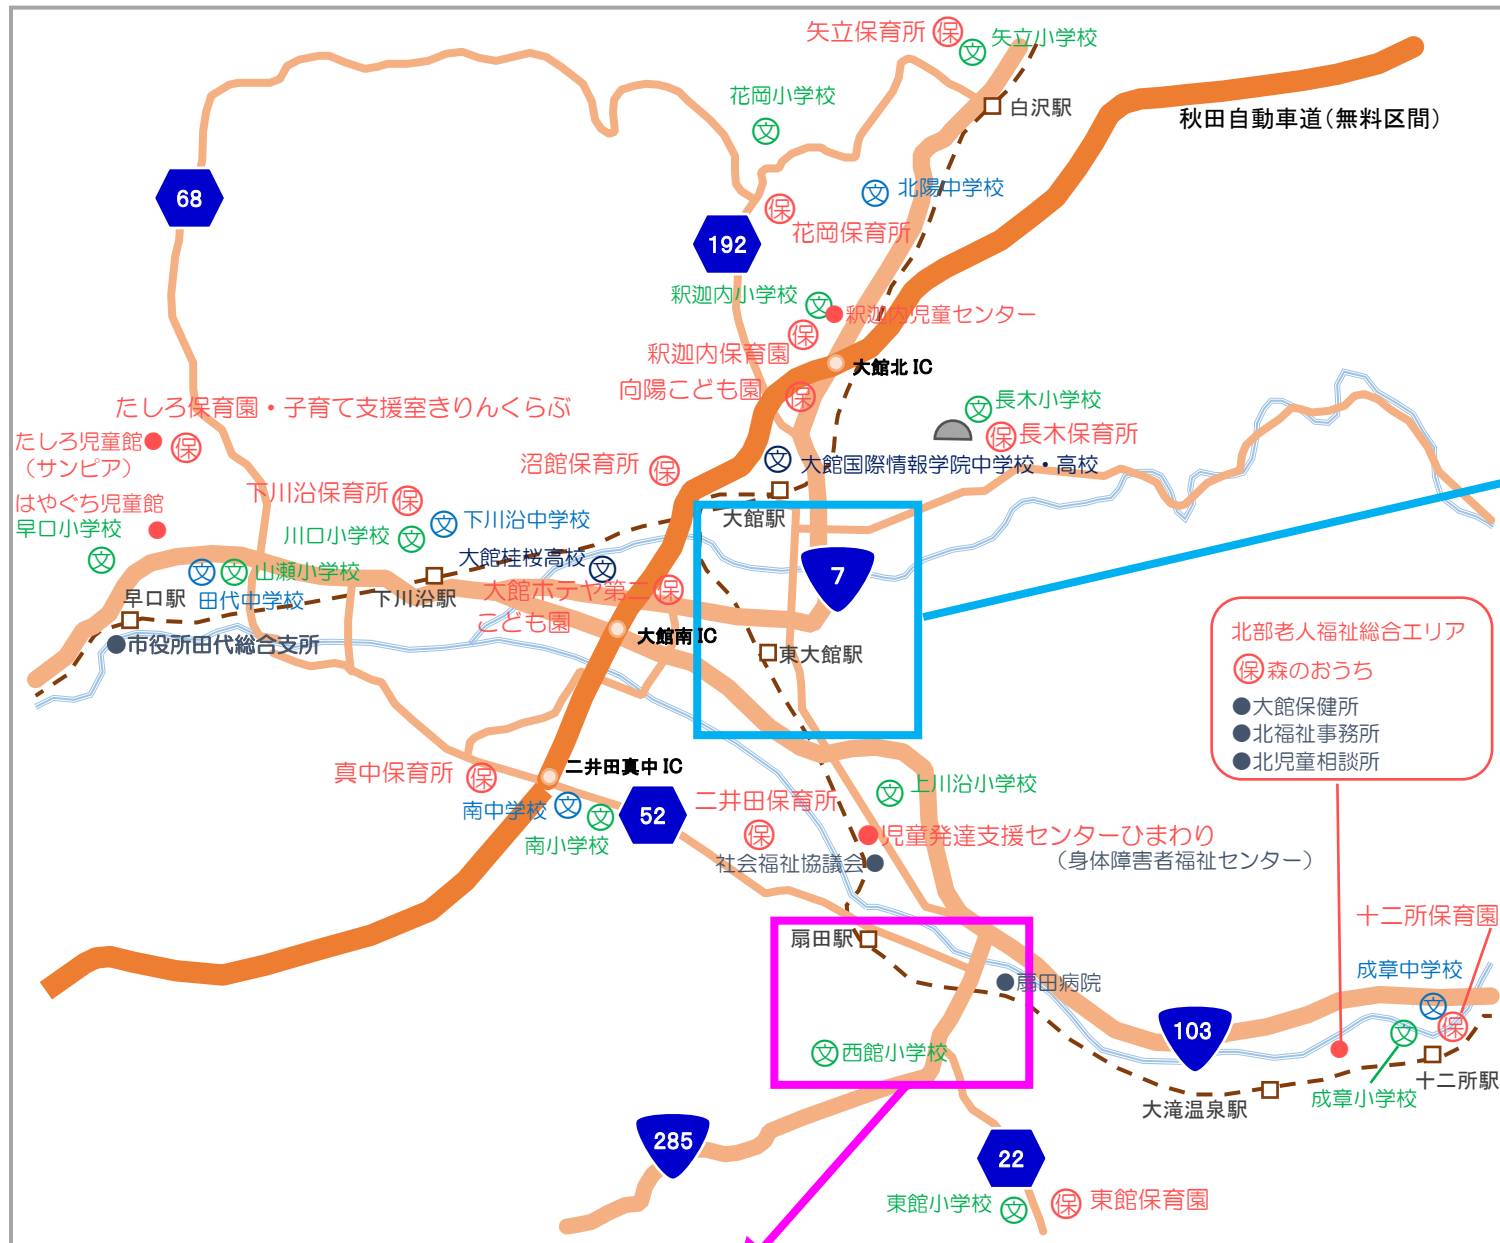

# 保育関連施設ごあんない Map

(保)…認可保育園・認定こども園・幼稚園・認可外保育施設   
 ●…その他保育関係施設  
●…その他施設   
 (小)…小学校   
 (中)…中学校   
 (大)…高校・大学ほか

北部老人福祉総合エリア  
(保) 森のおうち  
● 大館保健所  
● 北福祉事務所  
● 北児童相談所